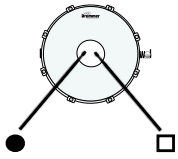

# Web Drummer GROOVE SESSION n° 1

GROSSE CAISSE  
CAISSE CLAIRE CHARLESTON CYMBALE CRASH